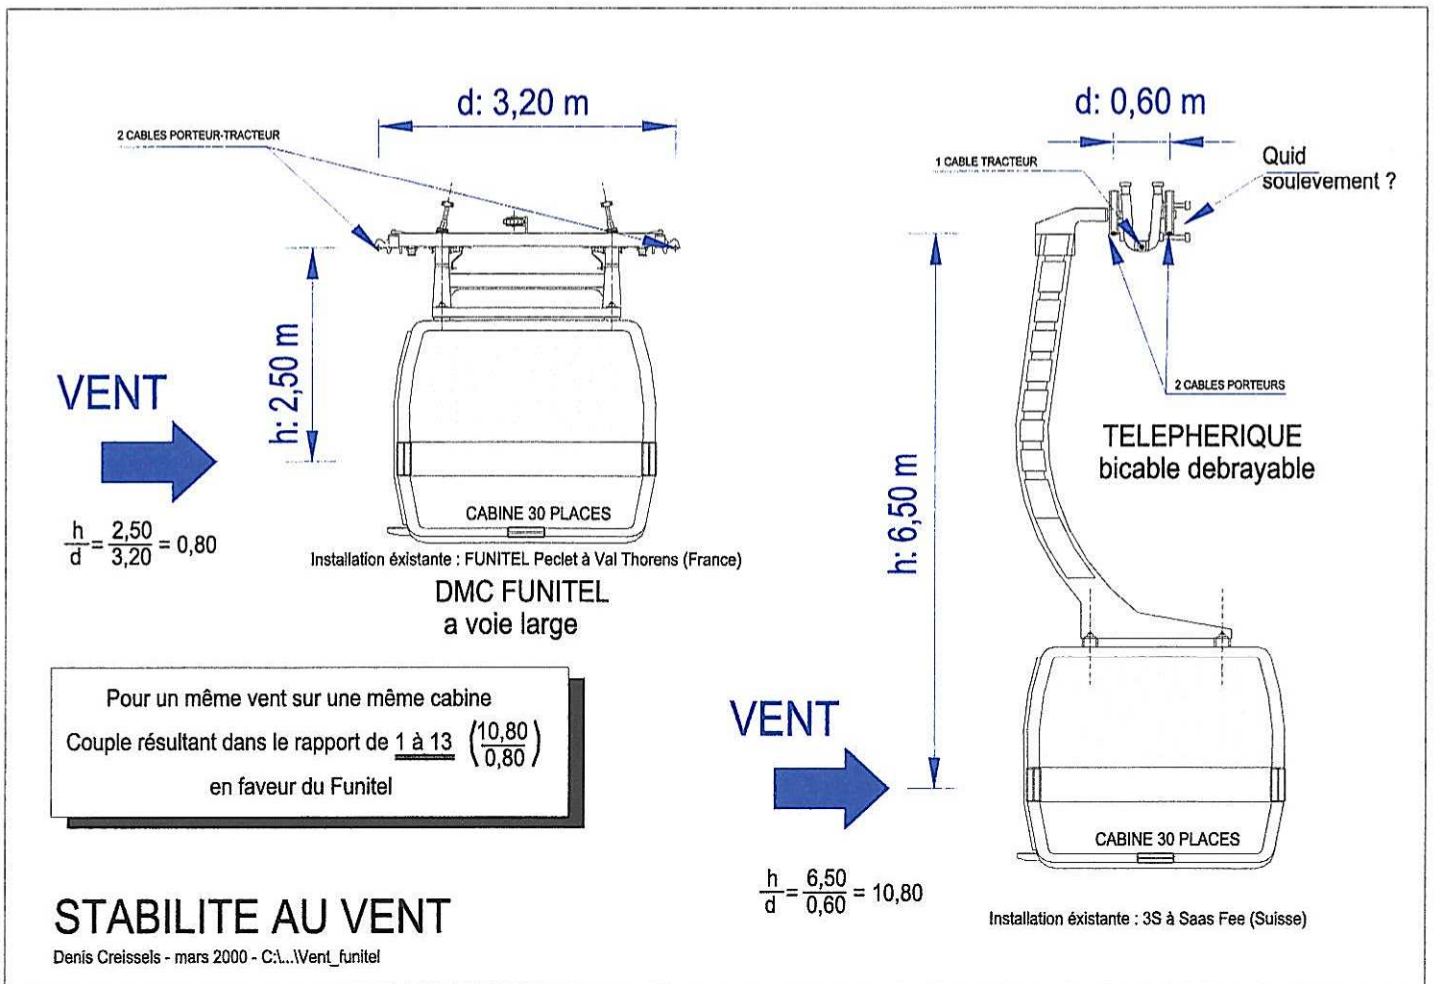

STABILITE du FUNITEL

par rapport à un TELEPHERIQUE CLASSIQUE

FUNITEL DEVELOPPEMENT
43, bd des Alpes - 38240 Meylan
Tél. +33 (0) 4 76907412
Fax +33 (0) 4 76419941
E.mail : funitel@wanadoo.fr